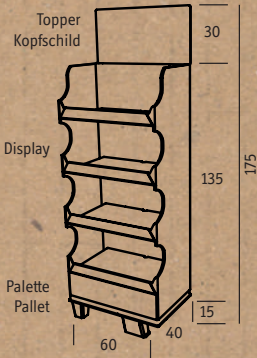

Maße in cm:
dimensions in cm:

»STORE IN STYLE

Display 1/4 CHEP Palette | Display 1/4 CHEP Pallet

Maße 600 x 400 x 1300 mm

Dimensions 23.62 x 15.75 x 51.18 in.

8209100

VE | PU 1

Safe storage