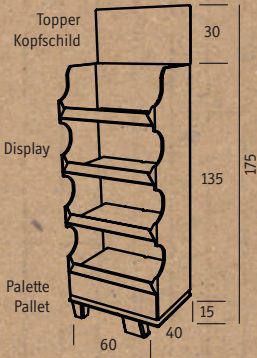

Maße in cm:
dimensions in cm: