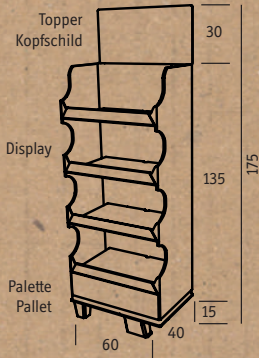

Maße in cm:
dimensions in cm: