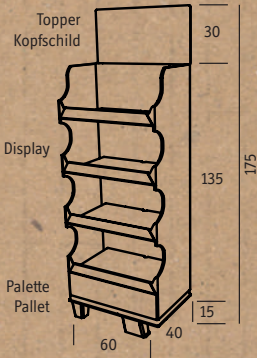

»CONNECT BOX 1,3
Box mit Deckel 1,3l
Box with lid 1,3l
4 Stück pro Farbe
4 pieces per color

EASY SELLING

Maße in cm:
dimensions in cm:

»RE-USE

8203100

VE | PU 1

Display 1/4 CHEP Palette | Display 1/4 CHEP Pallet