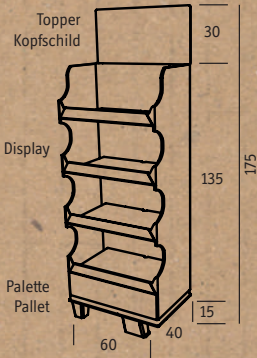

Maße in cm:
dimensions in cm:

»PAW PATROL

8074100

VE | PU 1

Display 1/4 CHEP Palette | Display 1/4 CHEP Pallet

Maße 600 x 400 x 1300 mm

Dimensions 23.62 x 15.75 x 51.18 in.

TIERISCHER SPASS BEIM ESSEN