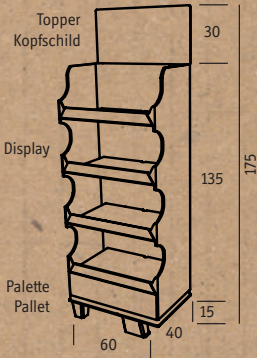

Maße in cm:
dimensions in cm:

»EGGS TO GO

8202100

VE | PU 1

Display 1/4 CHEP Palette | Display 1/4 CHEP Pallet

Maße 600 x 400 x 1300 mm

Dimensions 23.62 x 15.75 x 51.18 in.

ZURÜCK ZUR NATUR