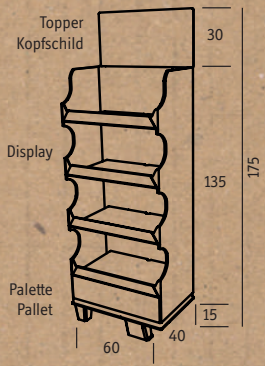

Maße in cm:
dimensions in cm: