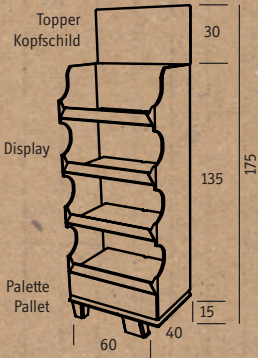

Maße in cm:
dimensions in cm: